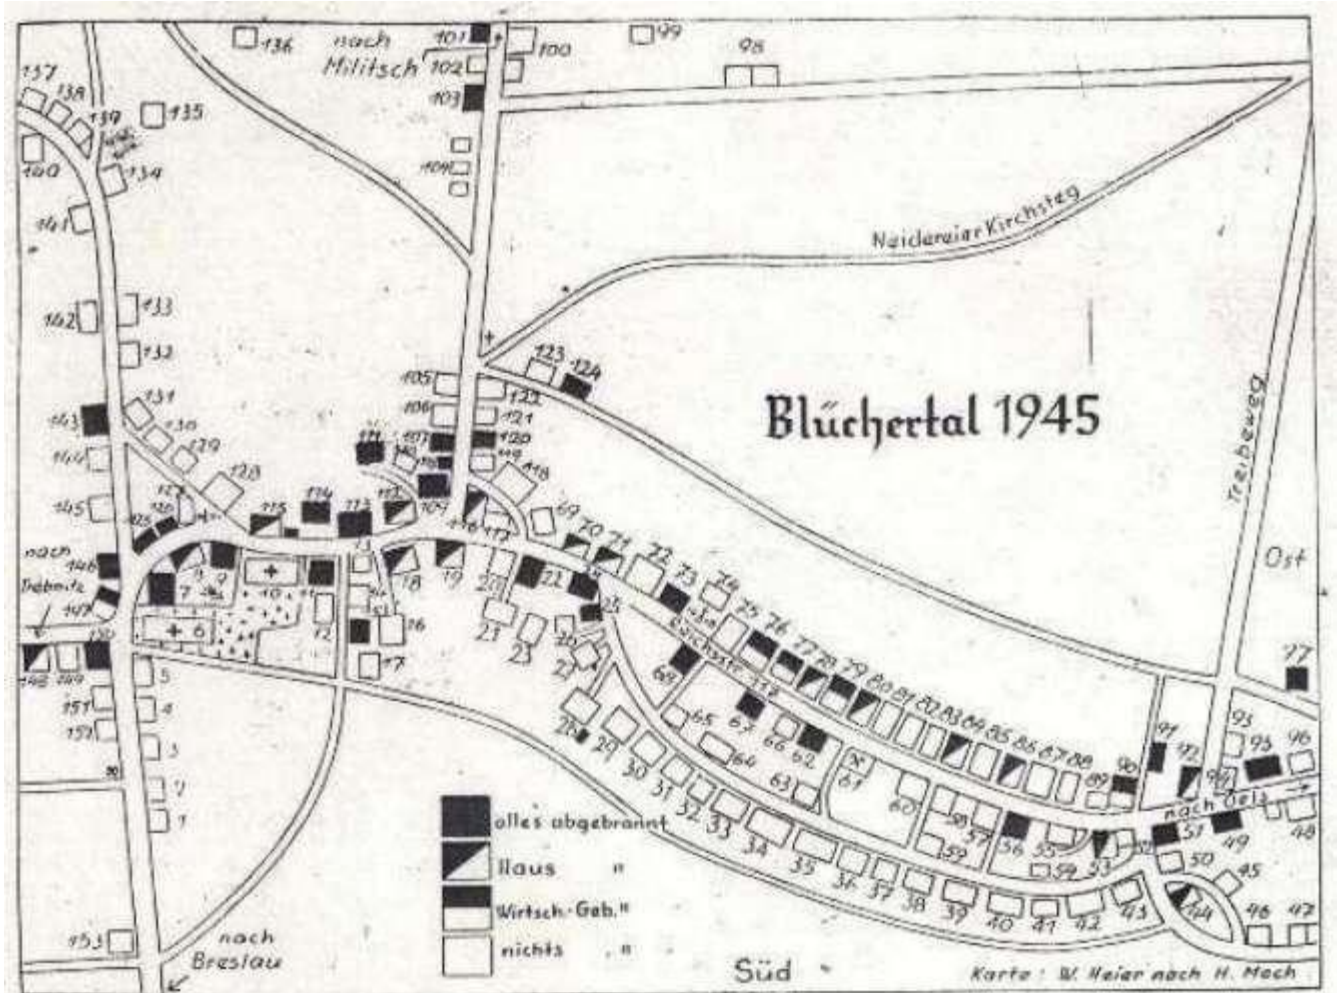

Blüchertal (Schawoine) Kreis Trebnitz 1945

01 Tirocke, Karl	33 Tschosnig	64 Zeise, Rich.	95 Villa Reichelt	125 Dettke
02 Baumann	34 Benkel	65 Brauner	96 Schnese, Paul	126 Schreiber, Sattler
03 Jisowki	35 Straus + Krause	66 Gemeindehaus	97 Obst	127 Pohl, Kaufmann
04 Schöllner	36 Guhr, Gertrud	67 Vogt, Paul	98 Gebr. Haase	128 Jantke, Jos.
05 Zimni	37 Wirt, Hubert	68 Labitzke	99 Stockwer	129 Hoffmann alt (Tarnast Haus)
06 ev. Kirche	38 Rodcr, Ernst	69 Langner	100 Sägewerk, Mann	130 Hoffmann neu (Tarnast Haus)
7/8 Gasthaus Jüttner	39 Messner	70 Kupke, Herrm.	101 Hippe, Gustav	131 Stürtzner
09 Knuhr	40 Haase, Rich.	71 Gebauer	102 Lustig, Hedwig	132 Kretschmer, Emanuel
10 kath. Kirche	41 Viertel	72 Tinibel	103 Wolf (Haus)	133
11 kath. Pfarrhaus	42 Wende	73 Wuttke, Kaufm.	104 Stripke + Retter + Vetter	134 Schneider
12 Zähler, Maler	43 Hoffmann, Rud.	74 Schwarzer	105 Riedel	135 Kuschel
13 Spritzenhaus	44 Hoffmann, Herm. I	75 Nitter	106 Stache, Fleischer	136 Fabisch, Fritz
14 Bruchmann, Frisör	45 Labitzke, Paul	76 Krause, Fritz	107 Klotz, Tischler	
15 Kunze	4B Wicke	77 Lustig, Paul	108 Autogarage	
16 Hoffmann, Herrm. II	47 Weber + Strauss	78 Schröer		